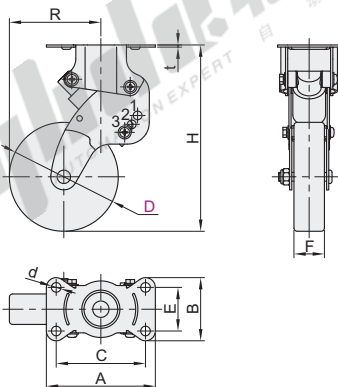

减震脚轮

固定型/平底活动型

容许载荷10.2~30.6kg

固定型

代码	支架				轮部			
	类型	材质	表面处理	刹车类型	代号	材质	颜色	轴承
J-CVA06	固定型	SUS304	—	—	UX	聚氨酯(防静电)	黄色	单轴承

视角标准：第一视角

型号	代码	D	轮部代号	H	F	A	B	C	E	d	R	t	容许载荷(Kg)三档可选			参考重量(kg)
													1档	2档	3档	
J-CVA06		100	UX	148~171	28	100	58	82	40	8.8	84~107	2	10.2	20.4	30.6	0.755
		125		167~193	32								103.5~128.5	0.855		

平底活动型

代码	支架				轮部			
	类型	材质	表面处理	刹车类型	代号	材质	颜色	轴承
J-CVA11	平底活动型	SUS304	—	—	UX	聚氨酯(防静电)	黄色	单轴承

视角标准：第一视角

型号	代码	D	轮部代号	H	F	A	B	C	E	d	R	t	容许载荷(Kg)三档可选			参考重量(kg)
													1档	2档	3档	
J-CVA11		100	UX	148~171	28	100	58	82	40	8.8	84~107	2.5	10.2	20.4	30.6	0.9
		125		167~193	32								104~129	1.03		

请按图示订货

型号		轮部代号
代码	D	
J-CVA11	100	UX
	125	UX

J-CVA11 — D125 — UX

未税价(元)

优惠价	
数量	价格
1~9	100%
10~	另行报价

交货期
1