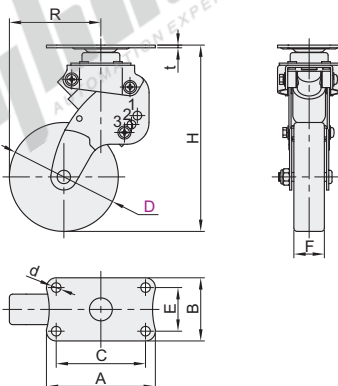

减震脚轮

固定型/平底活动型

容许载荷10.2~30.6kg

固定型

代码	支架				轮部			
	类型	材质	表面处理	刹车类型	代号	材质	颜色	轴承
J-CVA06	固定型	SUS304	—	—	UX	聚氨酯(防静电)	黄色	单轴承

视角标准：第一视角

型号	代码	D	轮部代号	H	F	A	B	C	E	d	R	t	容许载荷(Kg)三档可选			参考重量(kg)
													1档	2档	3档	
J-CVA06		100	UX	148~171	28	100	58	82	40	8.8	84~107	2	10.2	20.4	30.6	0.755
		125		167~193	32								103.5~128.5	0.855		

平底活动型

代码	支架				轮部			
	类型	材质	表面处理	刹车类型	代号	材质	颜色	轴承
J-CVA11	平底活动型	SUS304	—	—	UX	聚氨酯(防静电)	黄色	单轴承

视角标准：第一视角

型号	代码	D	轮部代号	H	F	A	B	C	E	d	R	t	容许载荷(Kg)三档可选			参考重量(kg)
													1档	2档	3档	
J-CVA11		100	UX	148~171	28	100	58	82	40	8.8	84~107	2.5	10.2	20.4	30.6	0.9
		125		167~193	32								104~129	1.03		

请按图示订货

型号		轮部代号
代码	D	
J-CVA11	100	UX
	125	UX

J-CVA11 — D125 — UX

未税价(元)

优惠价	
数量	价格
1~9	100%
10~	另行报价

交货期
1