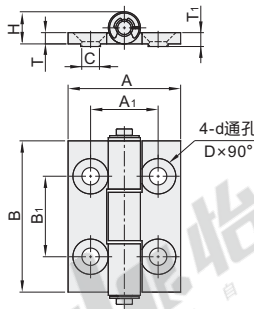

视角标准：第一视角

❑ 转轴位置有POM衬套，可防止金属之间摩擦。

型号	规格	A	B	A₁	B₁	H	C	D	T	T₁	d	负载 (kg)	参考重量 (kg/pcs)
HFC26	47	35		21	25	10	5.5	10.5			5.5	0.025	
	47A	47	47	32	30	11	7.5	13	3.5	4.3	6.5	0.035	
	63	62	63	42	37		9.5					0.05	

❑ 容许负载为使用2个时的数值。

台阶锥孔型

型号	规格	A
HFC26	47	35
	47A	47

请按图示订货 HFC26—47

优惠价	
数量	1~9 10~
价格	100% 另行报价

1