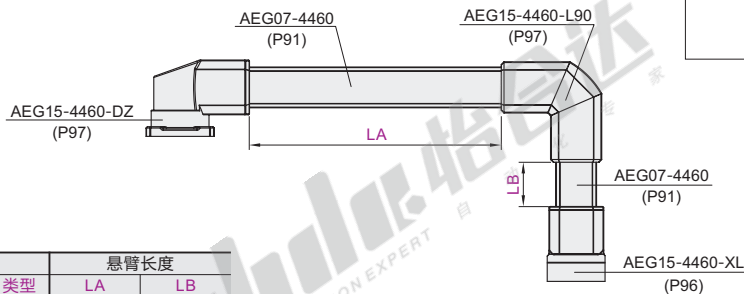

悬臂4460系列铝合金组件(经济型)

组件一

代码	类型	材质
AEG01-4460	1	ADC12

① 组件不包含控制箱，控制箱需单独订购。

型号		悬臂长度	
代码	类型	LA	LB
AEG01-4460	1	0~1000	0~1200

视角标准：第一视角

型号		悬臂长度	
代码	类型	LA	LB
AEG01-4460	1	0~1000	0~1200

请按图示订货 AEG01-4460-1-LA100-LB100

组件二

代码	类型	材质
AEG01-4460	2	ADC12

① 组件不包含控制箱，控制箱需单独订购。

型号		悬臂长度		
代码	类型	LA	LB	LC
AEG01-4460	2	0~600	0~400	0~1200

视角标准：第一视角

型号		悬臂长度		
代码	类型	LA	LB	LC
AEG01-4460	2	0~600	0~400	0~1200

请按图示订货 AEG01-4460-2-LA100-LB100-LC100

组件三

代码	类型	材质
AEG01-4460	3	ADC12

① 组件不包含控制箱，控制箱需单独订购。

型号		悬臂长度	
代码	类型	LA	LB
AEG01-4460	3	0~1000	0~1200

视角标准：第一视角

型号		悬臂长度	
代码	类型	LA	LB
AEG01-4460	3	0~1000	0~1200

请按图示订货 AEG01-4460-3-LA100-LB100