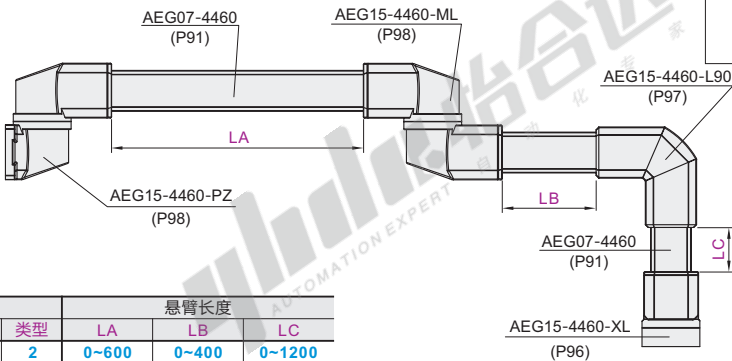

悬臂4460系列铝合金组件(经济型)

组件一

代码	类型	材质
AEG01-4460	1	ADC12

① 组件不包含控制箱，控制箱需单独订购。

型号		悬臂长度	
代码	类型	LA	LB
AEG01-4460	1	0~1000	0~1200

视角标准：第一视角

型号		悬臂长度	
代码	类型	LA	LB
AEG01-4460	1	0~1000	0~1200

请按图示订货 AEG01-4460-1-LA100-LB100

组件二

代码	类型	材质
AEG01-4460	2	ADC12

① 组件不包含控制箱，控制箱需单独订购。

型号		悬臂长度		
代码	类型	LA	LB	LC
AEG01-4460	2	0~600	0~400	0~1200

视角标准：第一视角

型号		悬臂长度		
代码	类型	LA	LB	LC
AEG01-4460	2	0~600	0~400	0~1200

请按图示订货 AEG01-4460-2-LA100-LB100-LC100

组件三

代码	类型	材质
AEG01-4460	3	ADC12

① 组件不包含控制箱，控制箱需单独订购。

型号		悬臂长度	
代码	类型	LA	LB
AEG01-4460	3	0~1000	0~1200

视角标准：第一视角

型号		悬臂长度	
代码	类型	LA	LB
AEG01-4460	3	0~1000	0~1200

请按图示订货 AEG01-4460-3-LA100-LB100