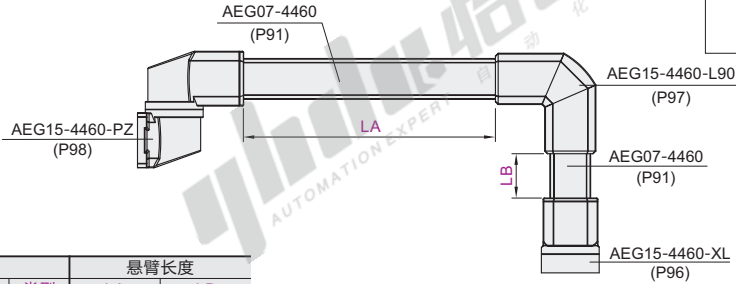

悬臂4460系列铝合金组件(经济型)

组件一

代码	类型	材质
AEG01-4460	1	ADC12

① 组件不包含控制箱，控制箱需单独订购。

型号		悬臂长度	
代码	类型	LA	LB
AEG01-4460	1	0~1000	0~1200

视角标准：第一视角

型号		悬臂长度	
代码	类型	LA	LB
AEG01-4460	1	0~1000	0~1200

请按图示订货 AEG01-4460-1-LA100-LB100

组件二

代码	类型	材质
AEG01-4460	2	ADC12

① 组件不包含控制箱，控制箱需单独订购。

型号		悬臂长度		
代码	类型	LA	LB	LC
AEG01-4460	2	0~600	0~400	0~1200

视角标准：第一视角

型号		悬臂长度		
代码	类型	LA	LB	LC
AEG01-4460	2	0~600	0~400	0~1200

请按图示订货 AEG01-4460-2-LA100-LB100-LC100

组件三

代码	类型	材质
AEG01-4460	3	ADC12

① 组件不包含控制箱，控制箱需单独订购。

型号		悬臂长度	
代码	类型	LA	LB
AEG01-4460	3	0~1000	0~1200

视角标准：第一视角

型号		悬臂长度	
代码	类型	LA	LB
AEG01-4460	3	0~1000	0~1200

请按图示订货 AEG01-4460-3-LA100-LB100