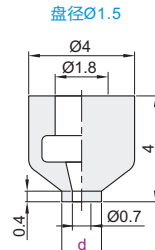

## 吸盘

代码	吸盘材质	颜色
J-WEP01	丁腈橡胶NBR	黑色

视角标准：第一视角

真空吸盘  
D7

型号	
代码	盘径d
J-WEP01	0.7
	1
	1.5
	2
	3
	4

型号	
代码	d
J-WEP01	Ø0.7
	1

J-WEP01-d0.7

优惠价		
数量	1~29	30~
价格	100%	另行报价

## 小型真空吸盘组件

代码	类型	主体		吸盘	颜色
		材质	表面处理	材质	
J-WES01	固定式直接安装型	黄铜	无电解镀镍	丁腈橡胶	黑色

视角标准：第一视角

型号		B	L	重量 (g)
代码	盘径d			
J-WES01	0.7	6.6	4	1
	1			
	1.5			
	2			
	3			
	4			

型号		
代码	d	B
J-WES01	Ø0.7	6.6
	1	

J-WES01-d0.7