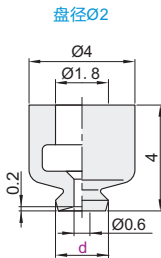

## 吸盘

代码	吸盘材质	颜色
J-WEP01	丁腈橡胶NBR	黑色

视角标准：第一视角

真空吸盘  
D7

型号	
代码	盘径d
J-WEP01	0.7
	1
	1.5
	2
	3
	4

型号	
代码	d
J-WEP01	Ø0.7
	1

J-WEP01-d0.7

优惠价		
数量	1~29	30~
价格	100%	另行报价

## 小型真空吸盘组件

代码	类型	主体		吸盘	颜色
		材质	表面处理	材质	
J-WES01	固定式直接安装型	黄铜	无电解镀镍	丁腈橡胶	黑色

视角标准：第一视角

型号		B	L	重量 (g)
代码	盘径d			
J-WES01	0.7	6.6	4	1
	1			
	1.5			
	2			
	3			
	4			

型号		
代码	d	B
J-WES01	Ø0.7	6.6
	1	

J-WES01-d0.7