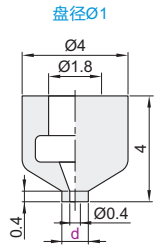

## 吸盘

代码	吸盘材质	颜色
J-WEP01	丁腈橡胶NBR	黑色

视角标准：第一视角

真空吸盘  
D7

型号	
代码	盘径d
J-WEP01	0.7
	1
	1.5
	2
	3
	4

型号	
代码	d
J-WEP01	Ø0.7
	1

J-WEP01-d0.7

优惠价		
数量	1~29	30~
价格	100%	另行报价

## 小型真空吸盘组件

代码	类型	主体		吸盘	颜色
		材质	表面处理	材质	
J-WES01	固定式直接安装型	黄铜	无电解镀镍	丁腈橡胶	黑色

视角标准：第一视角

型号		B	L	重量 (g)
代码	盘径d			
J-WES01	0.7	6.6	4	1
	1			
	1.5			
	2			
	3			
	4			

型号		
代码	d	B
J-WES01	Ø0.7	6.6
	1	

J-WES01-d0.7