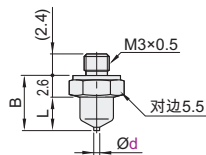

## 吸盘

代码	吸盘材质	颜色
J-WEP01	丁腈橡胶NBR	黑色

视角标准：第一视角

真空吸盘  
D7

型号	
代码	盘径d
J-WEP01	0.7
	1
	1.5
	2
	3
	4

型号	
代码	d
J-WEP01	Ø0.7
	1

J-WEP01-d0.7

优惠价		
数量	1~29	30~
价格	100%	另行报价

## 小型真空吸盘组件

代码	类型	主体		吸盘	颜色
		材质	表面处理	材质	
J-WES01	固定式直接安装型	黄铜	无电解镀镍	丁腈橡胶	黑色

视角标准：第一视角

型号		B	L	重量 (g)
代码	盘径d			
J-WES01	0.7	6.6	4	1
	1			
	1.5			
	2			
	3			
	4			

型号		
代码	d	B
J-WES01	Ø0.7	6.6
	1	

J-WES01-d0.7