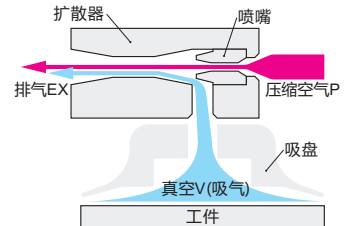

## 吸盘

代码	吸盘材质	颜色
J-WEP01	丁腈橡胶NBR	黑色

视角标准：第一视角

真空吸盘  
D7

型号	
代码	盘径d
J-WEP01	0.7
	1
	1.5
	2
	3
	4

型号	
代码	d
J-WEP01	Ø0.7
	1

J-WEP01-d0.7

优惠价		
数量	1~29	30~
价格	100%	另行报价

## 小型真空吸盘组件

代码	类型	主体		吸盘	颜色
		材质	表面处理	材质	
J-WES01	固定式直接安装型	黄铜	无电解镀镍	丁腈橡胶	黑色

视角标准：第一视角

型号		B	L	重量 (g)
代码	盘径d			
J-WES01	0.7	6.6	4	1
	1			
	1.5			
	2			
	3			
	4			

型号		
代码	d	B
J-WES01	Ø0.7	6.6
	1	

J-WES01-d0.7