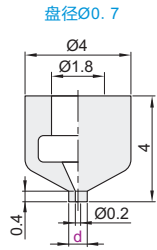

## 吸盘

代码	吸盘材质	颜色
J-WEP01	丁腈橡胶NBR	黑色

视角标准：第一视角

真空吸盘  
D7

型号	
代码	盘径d
J-WEP01	0.7
	1
	1.5
	2
	3
	4

型号	
代码	d
J-WEP01	Ø0.7
	1

J-WEP01-d0.7

优惠价		
数量	1~29	30~
价格	100%	另行报价

## 小型真空吸盘组件

代码	类型	主体		吸盘	颜色
		材质	表面处理	材质	
J-WES01	固定式直接安装型	黄铜	无电解镀镍	丁腈橡胶	黑色

视角标准：第一视角

型号		B	L	重量 (g)
代码	盘径d			
J-WES01	0.7	6.6	4	1
	1			
	1.5			
	2			
	3			
	4			

型号		
代码	d	B
J-WES01	Ø0.7	6.6
	1	

J-WES01-d0.7