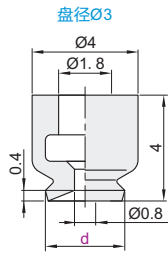

## 吸盘

代码	吸盘材质	颜色
J-WEP01	丁腈橡胶NBR	黑色

视角标准：第一视角

真空吸盘  
D7

型号	
代码	盘径d
J-WEP01	0.7
	1
	1.5
	2
	3
	4

型号	
代码	d
J-WEP01	Ø0.7
	1

J-WEP01-d0.7

优惠价		
数量	1~29	30~
价格	100%	另行报价

## 小型真空吸盘组件

代码	类型	主体		吸盘	颜色
		材质	表面处理	材质	
J-WES01	固定式直接安装型	黄铜	无电解镀镍	丁腈橡胶	黑色

视角标准：第一视角

型号		B	L	重量 (g)
代码	盘径d			
J-WES01	0.7	6.6	4	1
	1			
	1.5			
	2			
	3			
	4			

型号		
代码	d	B
J-WES01	Ø0.7	6.6
	1	

J-WES01-d0.7