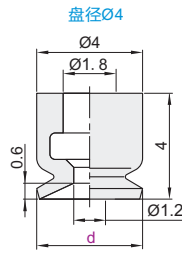

## 吸盘

代码	吸盘材质	颜色
J-WEP01	丁腈橡胶NBR	黑色

视角标准：第一视角

真空吸盘  
D7

型号	
代码	盘径d
J-WEP01	0.7
	1
	1.5
	2
	3
	4

型号	
代码	d
J-WEP01	Ø0.7
	1

J-WEP01-d0.7

优惠价		
数量	1~29	30~
价格	100%	另行报价

## 小型真空吸盘组件

代码	类型	主体		吸盘	颜色
		材质	表面处理	材质	
J-WES01	固定式直接安装型	黄铜	无电解镀镍	丁腈橡胶	黑色

视角标准：第一视角

型号		B	L	重量 (g)
代码	盘径d			
J-WES01	0.7	6.6	4	1
	1			
	1.5			
	2			
	3			
	4			

型号		
代码	d	B
J-WES01	Ø0.7	6.6
	1	

J-WES01-d0.7